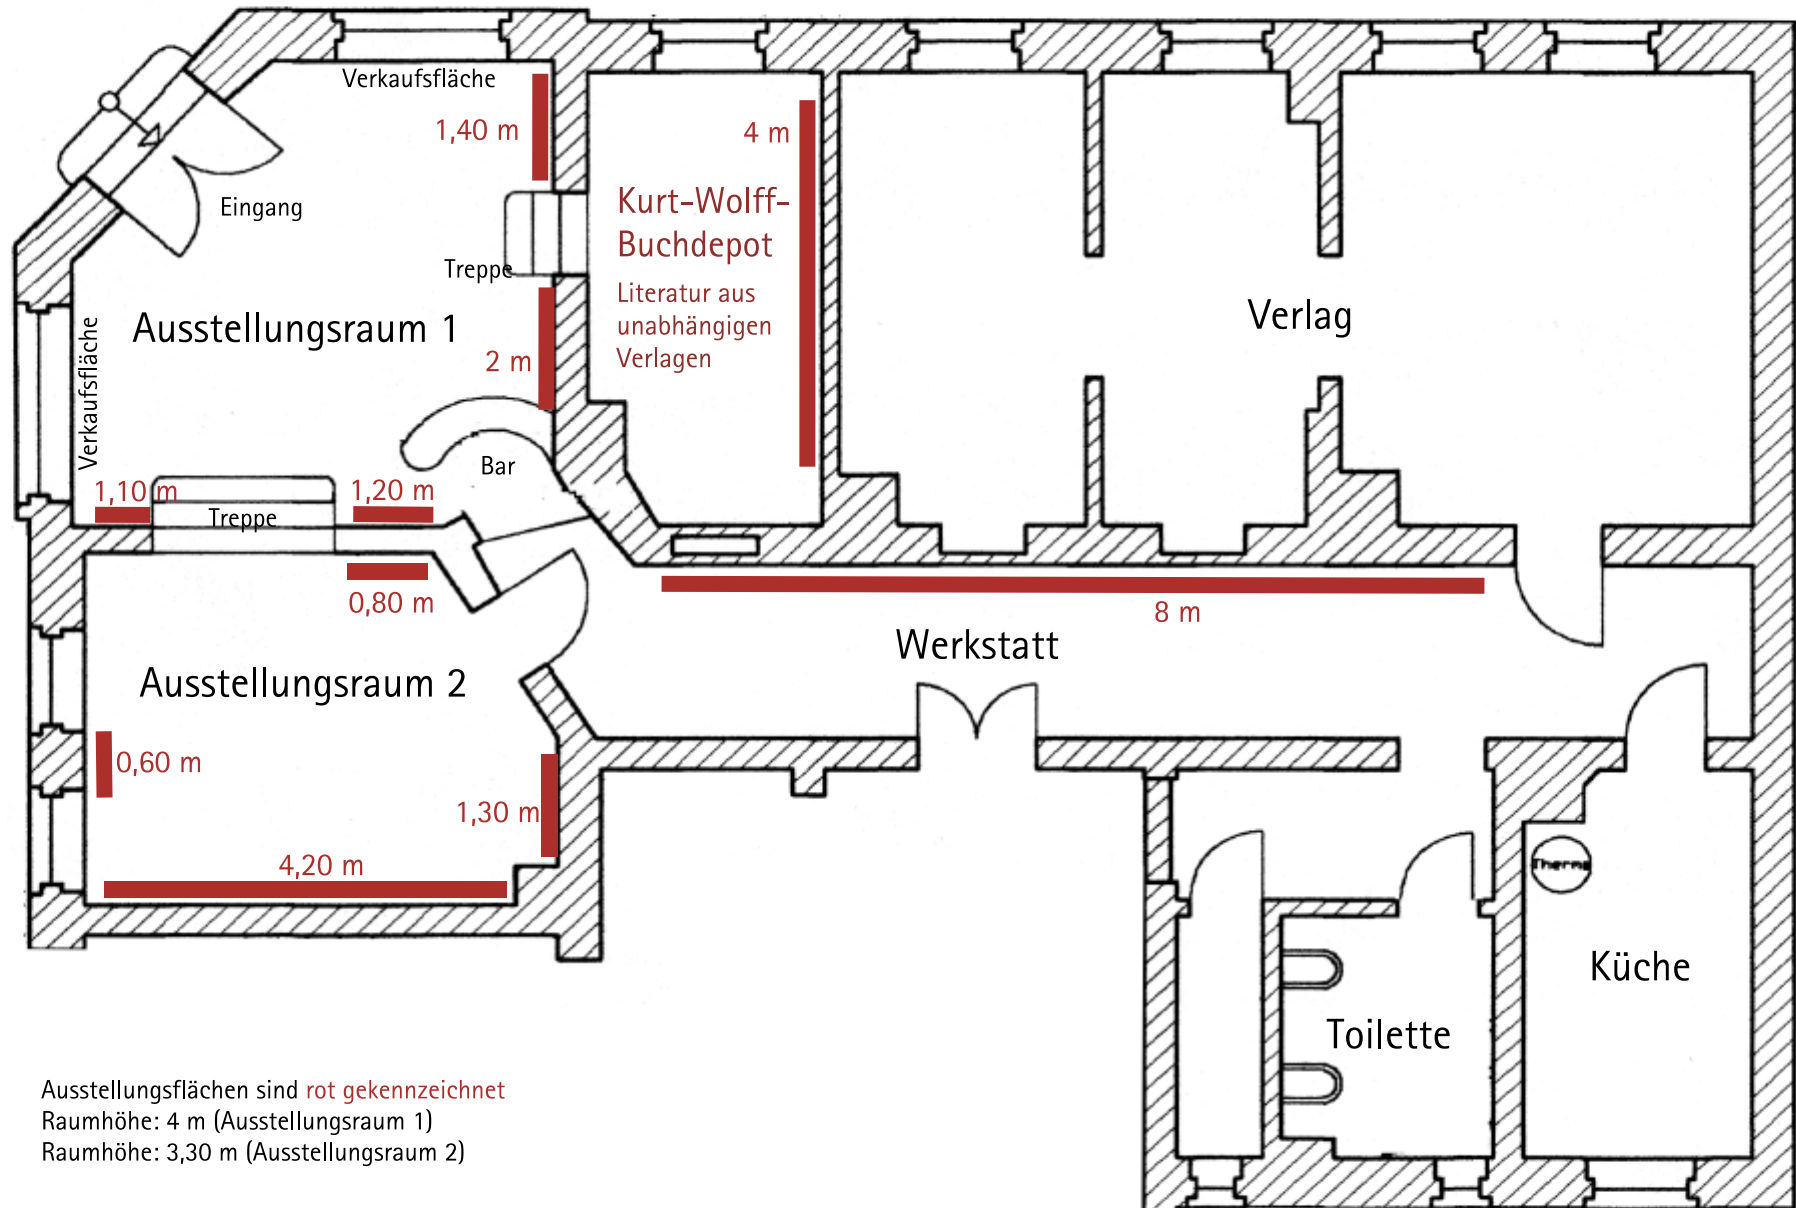

Leipziger Literaturverlag, Kurt-Wolff-Depot, Galerie ERATA

Brockhausstr. 56, 04229 Leipzig

Ausstellungsflächen sind rot gekennzeichnet

Raumhöhe: 4 m (Ausstellungsraum 1)

Raumhöhe: 3,30 m (Ausstellungsraum 2)